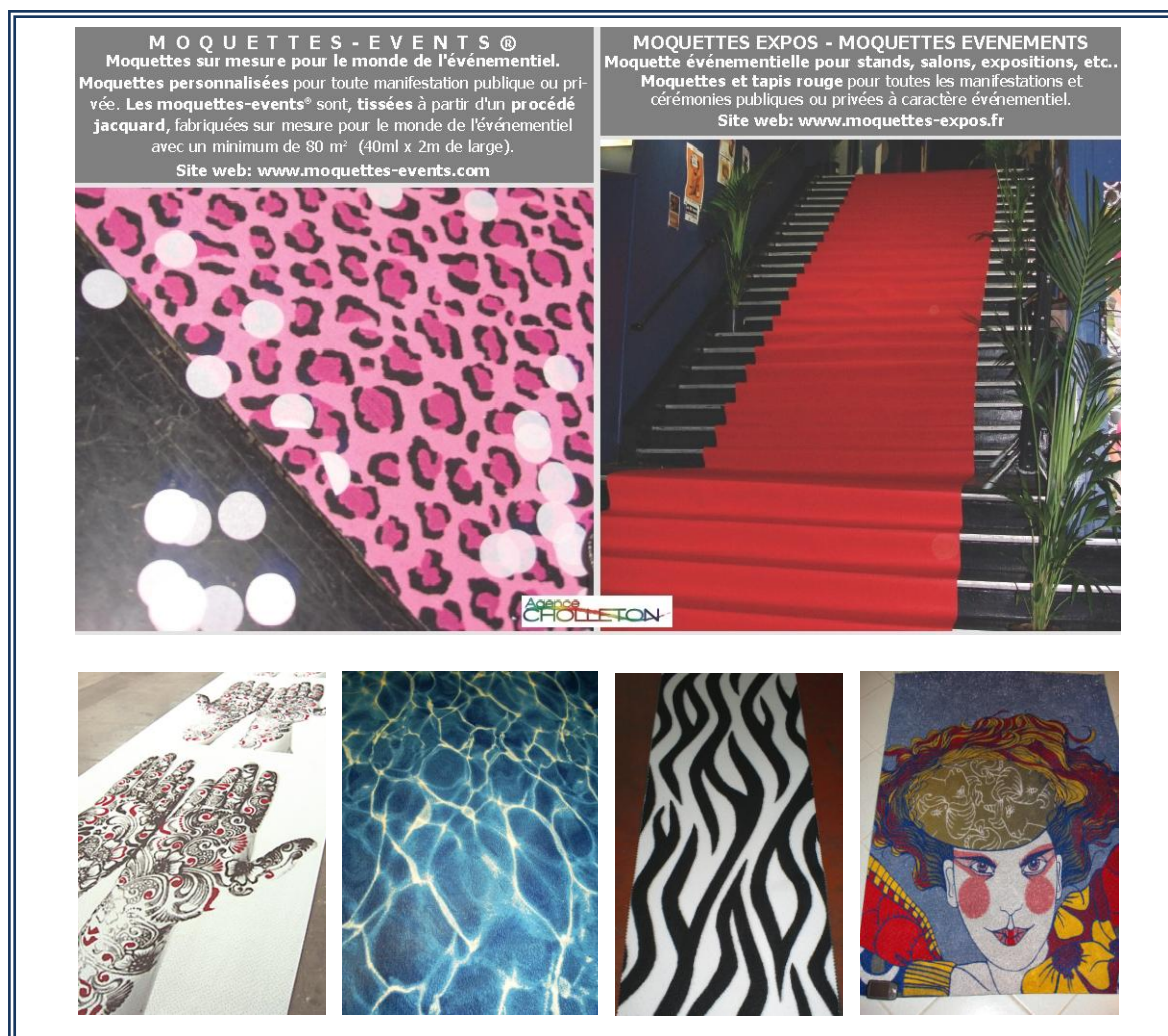

Spécialisée, depuis près de 30 ans dans la conception et la **fabrication de moquettes et tapis d'escaliers de haut de gamme ainsi que de tapis faits main**, l'Agence CHOLLETON a aussi développé ces dernières années un **département moquettes événementielles** pour les salons, foires et expositions, et toutes les manifestations publiques ou privées à caractère éphémère. Ces moquettes issues de collections de stock ou conçues et fabriquées sur commandes sont plus particulièrement présentées sur nos sites dédiés aux **moquettes pour le monde de l'événementiel** :

www.moquettes-expos.fr et www.moquettes-events.com

Siège social : 73, rue du château – 92100 Boulogne-Billancourt – France
Tél: 09 70 44 78 80 • International: +33 970 447 880 • Fax: 01 47 41 08 34 • International: +33 147 410 834

Email: info@cholleton.fr

www.cholleton.fr - www.cholleton.com - www.moquettes.fr - www.cholleton.net - www.cholleton.co.uk
www.moquette-axminster.com - www.moquettes-wilton.com - www.tapis-rouge.net - www.moquette-naturelle.com
www.moquette-hotellerie.com - www.tapissurcommande.com - www.moquettes-expos.fr - www.tapis-laine.com
www.moquettes-tapis-mosquees.com - www.moquettes-events.com - www.flexiweave.fr - www.flexi-weave.com
www.reseau-cholleton.com - www.moquette-luxe.com - www.moquette-decoration.com - www.moquette-france.com